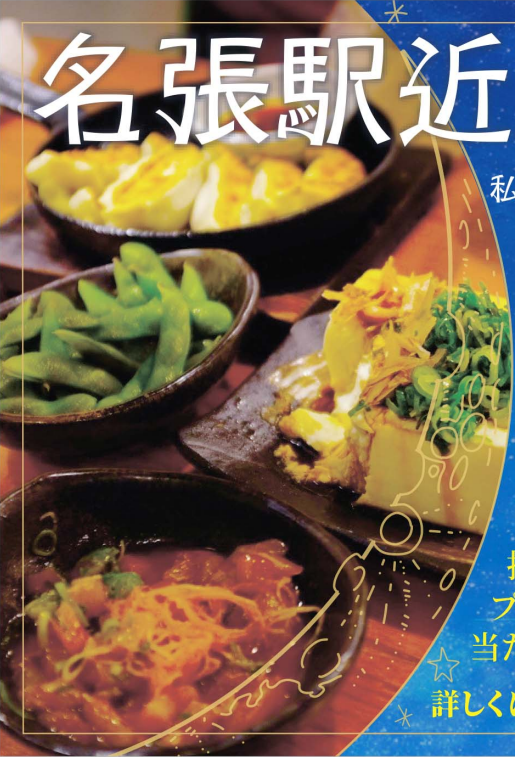

# 名張駅近居酒屋メシ

なぼりえきちか

私たちは名張駅近の飲食店を応援しています。

#名張駅近居酒屋メシ

#名張感動

をつけてSNSに  
おすすめの  
居酒屋メニュー  
を投稿すると  
抽選で  
プレゼントが  
当たる!

詳しくは裏をチェック▼

# #名張駅近居酒屋メシ

# #名張感動

をつけてSNSにおすすめの  
居酒屋メニューを投稿しよう!

駅前周辺の居酒屋で使える  
クーポン券(500円券×2枚)を、  
抽選で50名様にプレゼント

- ① 当選者には点灯期間終了後にDMでお知らせします。
- ② Facebook、Twitter、Instagram  
のご投稿を対象といたします。

▼ 特設ページ

「Welcome to NABARI」が伝えたくて、名張大好き  
の女性だけのグループ「ばりめっこ」は活動しています。  
名張駅前の賑やかさを高めていきたい・  
まちの活性化に微力でも貢献していきたいです。  
駅前イルミネーションも私たちの取り組みです。