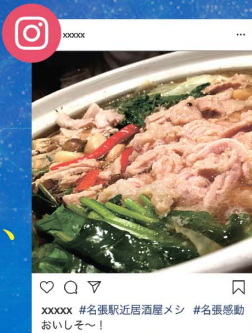

#名張駅近居酒屋メシ

#名張感動

をつけてSNSにおすすめの
居酒屋メニューを投稿しよう!

駅前周辺の居酒屋で使える
クーポン券(500円券×2枚)を、
抽選で50名様にプレゼント

- ① 当選者には点灯期間終了後にDMでお知らせします。
- ② Facebook、Twitter、Instagram
  のご投稿を対象といたします。

▼ 特設ページ

「Welcome to NABARI」が伝えたくて、名張大好き
の女性だけのグループ「ばりめっこ」は活動しています。
名張駅前の賑やかさを高めていきたい・
まちの活性化に微力でも貢献していきたいです。
駅前イルミネーションも私たちの取り組みです。

一般社団法人
名張市観光協会
名張駅前案内所(西口 三交バス横)
年中無休 9:00~16:00
TEL 0595-63-9087
E-mail info@kankou.nabari.jp

http://www.kankou.nabari.jp

投稿例

投稿例

投稿例